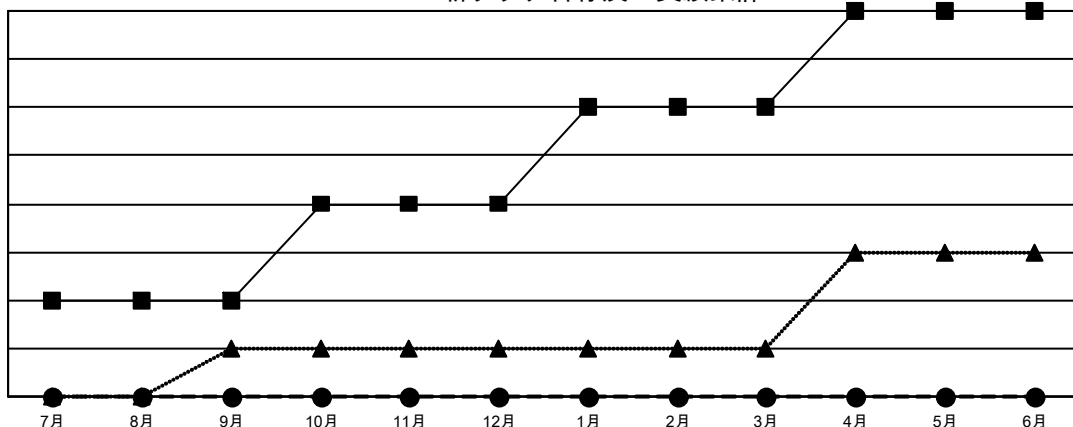

# GAT MONTHLY MEMBERSHIP PROGRESS REPORT

Results as of: 9/30/2020

Multiple District 335

LOCATION: JAPAN

クラブ			
結果 : 2020-2021			
四半期	新クラブ目標	新クラブ	解散クラブ
7月/8月/9月	2	0	0
10月/11月/12月	2	0	0
1月/2月/3月	2	0	0
4月/5月/6月	2	0	0

名			
結果 : 2020-2021			
四半期	会員純増目標	会員増強実績	退会者 ( 転籍を含む ) 実際
7月/8月/9月	390	381	220
10月/11月/12月	480	0	0
1月/2月/3月	260	0	0
4月/5月/6月	220	0	0

新クラブ目標及び実績累計

会員目標及び実績累計

解散クラブ: 0	168 CLUBS OF 393 一名以上の新会員を登録	男女別
退会者		男性 11,199 (77.60%)
物故会員 26		女性 3,233 (22.40%)
クラブ解散 0	会員累計データを見るには、 <a href="#">ここをクリック</a>	世帯主/家族会員合計 4,741
その他 193		国際会費半額の家族会員 2,549
合計 219		