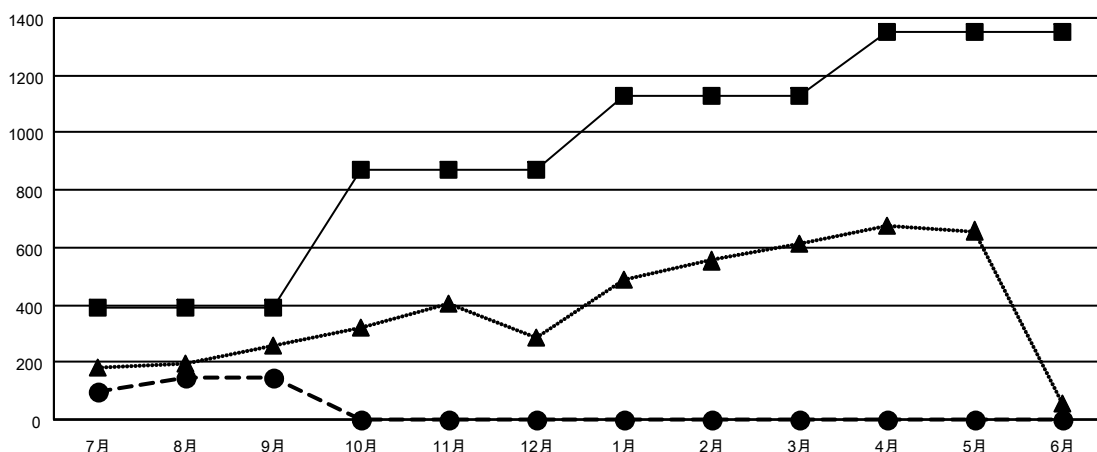

# GAT MONTHLY MEMBERSHIP PROGRESS REPORT

Results as of: 9/30/2020

Multiple District 335

LOCATION: JAPAN

クラブ			
結果 : 2020-2021			
四半期	新クラブ目標	新クラブ	解散クラブ
7月/8月/9月	2	0	0
10月/11月/12月	2	0	0
1月/2月/3月	2	0	0
4月/5月/6月	2	0	0

名			
結果 : 2020-2021			
四半期	会員純増目標	会員増強実績	退会者 ( 転籍を含む ) 実際
7月/8月/9月	390	381	220
10月/11月/12月	480	0	0
1月/2月/3月	260	0	0
4月/5月/6月	220	0	0

新クラブ目標及び実績累計

会員目標及び実績累計

解散クラブ: 0	168 CLUBS OF 393 一名以上の新会員を登録	男女別
退会者		男性 11,199 (77.60%)
物故会員 26		女性 3,233 (22.40%)
クラブ解散 0	会員累計データを見るには、 <a href="#">ここをクリック</a>	世帯主/家族会員合計 4,741
その他 193		国際会費半額の家族会員 2,549
合計 219		